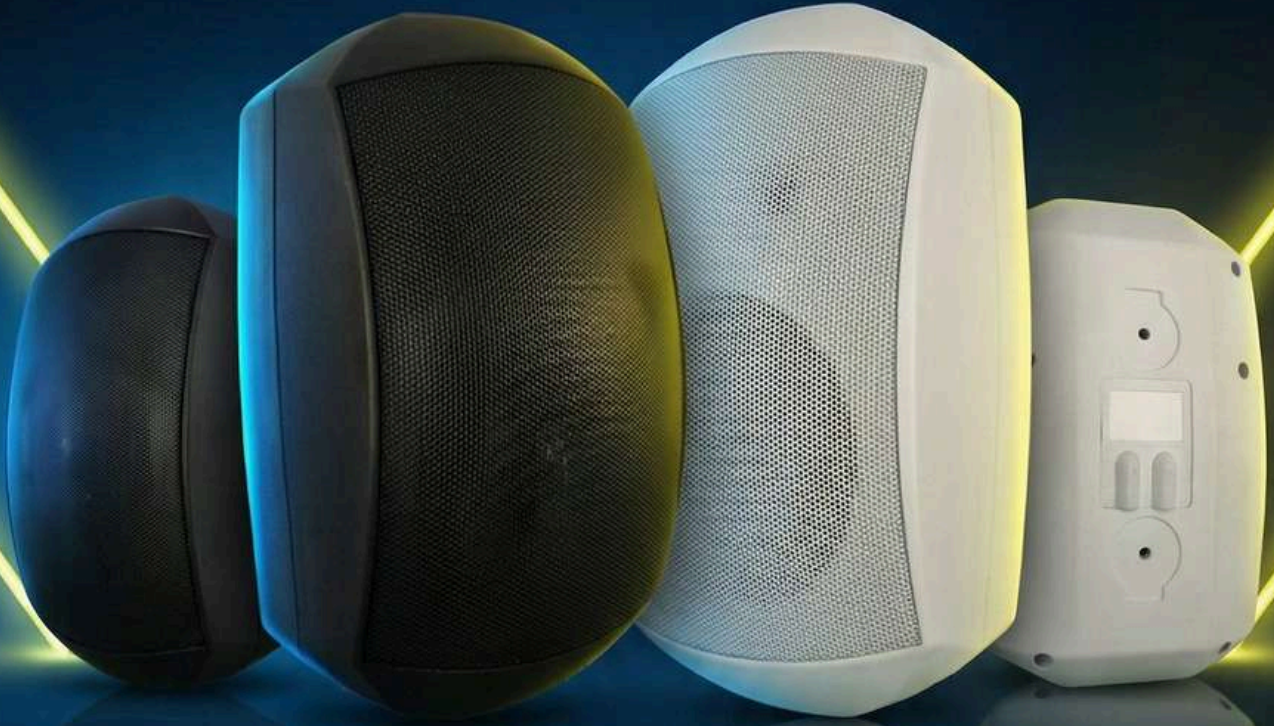

BF-600 serisi; 4", 5.25" ve 6.5" woofer seçenekleriyle geniş alanlarda net, dengeli ve güçlü ses performansı sunar. Tüm modellerde kullanılan kaliteli tweeter yapısı sayesinde tizlerde berraklık, woofer yapısı sayesinde dolgun ve dengeli bir ses elde edilir.

Öne Çıkan Özellikler

- 88±2 dB hassasiyet
- 85-18 kHz frekans aralığı
- 8 Ohm ve 70/100V seçenekleri
- Trafolu / 8 Ohm seçicili modeller
- İç/dış mekân kullanımına uygun dayanıklı gövde
- Siyah & beyaz renk seçenekleri
- 30W / 40W / 60W güç alternatifleri

Kullanım Alanları: Okullar, restoranlar, oteller, mağazalar, ofisler, anons ve müzik sistemleri.

Modeller ve Kodlar

4" – 30W	BF 604W/B, BF 604WT/BT, BF 604WTS/BTS
5.25" – 40W	BF 605W/B, BF 605WT/BT, BF 605WTS/BTS
6.5" – 60W	BF 606W/B, BF 606WT/BT, BF 606WTS/BTS